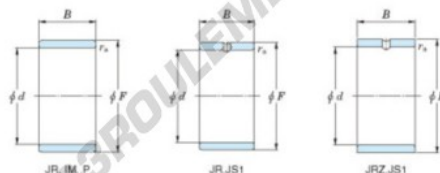

## Bague intérieure JR40X45X30-JTEKT - JR40X45X30-JTEKT

<https://www.123roulement.com/roulement-palier/roulement-aiguilles/bague-interieure/jr40x45x30-jtekt>

Boundary dimensions

Metric series

Bearing No.	Boundary dimensions(mm)			
	d	F	B	rs
JR40x45x30	40	45	30	0.3

## CARACTÉRISTIQUES PRODUIT

Marque	JTEKT
N° Ean13	3616060800251
Diam. intérieur	40 mm
Diam. extérieur	45 mm
Epaisseur	30 mm
Type	JR
Conditionnement	1

[contact@123roulement.com](mailto:contact@123roulement.com)