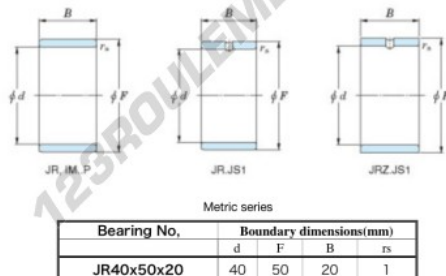

Bague intérieure JR40X50X20-JTEKT - JR40X50X20-JTEKT

<https://www.123roulement.com/roulement-palier/roulement-aiguilles/bague-interieure/jr40x50x20-jtekt>

Boundary dimensions

CARACTÉRISTIQUES PRODUIT

Marque	JTEKT
N° Ean13	3616060800312
Diam. intérieur	40 mm
Diam. intérieur	1.575" inch
Diam. extérieur	50 mm
Diam. extérieur	1.969" inch
Epaisseur	20 mm
Epaisseur	0.787" inch
Type	JR
Conditionnement	1