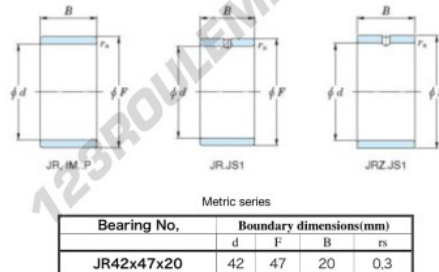

Bague intérieure JR42X47X20-JTEKT - JR42X47X20-JTEKT

<https://www.123roulement.com/roulement-palier/roulement-aiguilles/bague-interieure/jr42x47x20-jtekt>

Boundary dimensions

CARACTÉRISTIQUES PRODUIT

| | |
|-----------------|---------------|
| Marque | JTEKT |
| N° Ean13 | 3616060800329 |
| Diam. intérieur | 42 mm |
| Diam. extérieur | 47 mm |
| Epaisseur | 20 mm |
| Type | JR |
| Conditionnement | 1 |