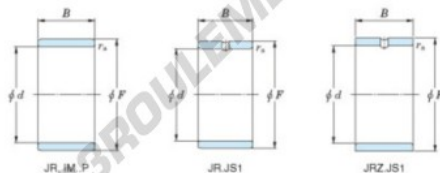

Bague intérieure JR42X47X30-JTEKT - JR42X47X30-JTEKT

<https://www.123roulement.com/roulement-palier/roulement-aiguilles/bague-interieure/jr42x47x30-jtekt>

Boundary dimensions

Metric series

Bearing No.	Boundary dimensions(mm)			
	d	F	B	rs
JR42x47x30	42	47	30	0,3

CARACTÉRISTIQUES PRODUIT

Marque	JTEKT
N° Ean13	3616060800336
Diam. intérieur	42 mm
Diam. extérieur	47 mm
Epaisseur	30 mm
Type	JR
Conditionnement	1

contact@123roulement.com

03 59 36 04 90

CRT4 de Lesquin 60 Rue Du Haut De Sainghin 59273 Fretin FRANCE