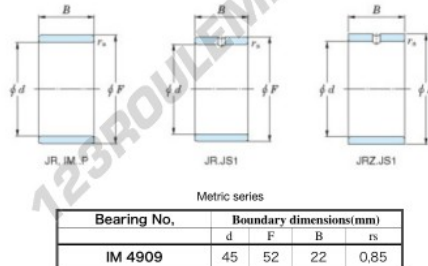

Bague intérieure IM-49-09-JTEKT - IM-49-09-JTEKT

<https://www.123roulement.com/roulement-palier/roulement-aiguilles/bague-interieure/im-49-09-jtekt>

Boundary dimensions

CARACTÉRISTIQUES PRODUIT

Marque	JTEKT
N° Ean13	3616060800404
Diam. intérieur	45 mm
Diam. extérieur	52 mm
Epaisseur	22 mm
Type	IM...P
Conditionnement	1