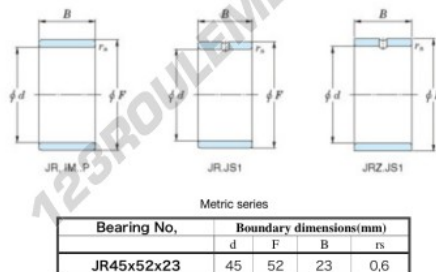

Bague intérieure JRZ45X52X23JS1-JTEKT - JRZ45X52X23JS1-JTEKT

<https://www.123roulement.com/roulement-palier/roulement-aiguilles/bague-interieure/jrz45x52x23js1-jtekt>

Boundary dimensions

CARACTÉRISTIQUES PRODUIT

| | |
|-----------------|---------------|
| Marque | JTEKT |
| N° Ean13 | 3616060800428 |
| Diam. intérieur | 45 mm |
| Diam. extérieur | 52 mm |
| Epaisseur | 23 mm |
| Type | JR...JS1 |
| Conditionnement | 1 |