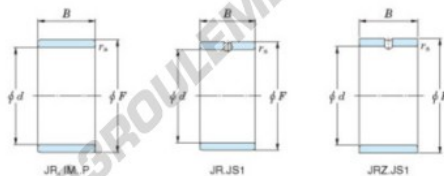

Bague intérieure JR45X52X40-JTEKT - JR45X52X40-JTEKT

<https://www.123roulement.com/roulement-palier/roulement-aiguilles/bague-interieure/jr45x52x40-jtekt>

Boundary dimensions

Metric series

Bearing No.	Boundary dimensions(mm)			
	d	F	B	rs
JR45x52x40	45	52	40	0,6

CARACTÉRISTIQUES PRODUIT

Marque	JTEKT
N° Ean13	3616060800435
Diam. intérieur	45 mm
Diam. extérieur	52 mm
Epaisseur	40 mm
Type	JR
Conditionnement	1

contact@123roulement.com

03 59 36 04 90

CRT4 de Lesquin 60 Rue Du Haut De Sainghin 59273 Fretin FRANCE