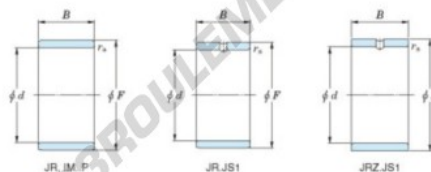

## Bague intérieure JR45X55X40-JTEKT - JR45X55X40-JTEKT

<https://www.123roulement.com/roulement-palier/roulement-aiguilles/bague-interieure/jr45x55x40-jtekt>

Boundary dimensions

Metric series

Bearing No.	Boundary dimensions(mm)			
	d	D	B	rs
JR45x55x20	45	55	20	1

## CARACTÉRISTIQUES PRODUIT

Marque	JTEKT
N° Ean13	3616060800459
Diam. intérieur	45 mm
Diam. extérieur	55 mm
Epaisseur	20 mm
Type	JR
Conditionnement	1

[contact@123roulement.com](mailto:contact@123roulement.com)