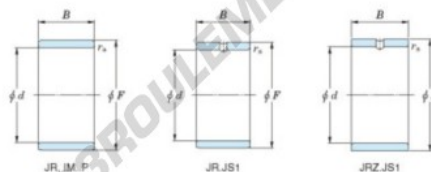

Bague intérieure JR45X55X40-JTEKT - JR45X55X40-JTEKT

<https://www.123roulement.com/roulement-palier/roulement-aiguilles/bague-interieure/jr45x55x40-jtekt>

Boundary dimensions

Metric series

Bearing No.	Boundary dimensions(mm)			
	d	D	B	rs
JR45x55x20	45	55	20	1

CARACTÉRISTIQUES PRODUIT

Marque	JTEKT
N° Ean13	3616060800459
Diam. intérieur	45 mm
Diam. extérieur	55 mm
Epaisseur	20 mm
Type	JR
Conditionnement	1

contact@123roulement.com

03 59 36 04 90

CRT4 de Lesquin 60 Rue Du Haut De Sainghin 59273 Fretin FRANCE