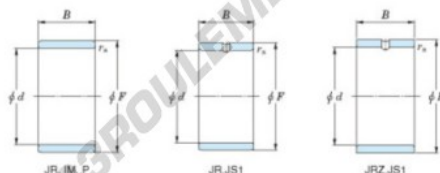

## Bague intérieure JR45X55X22-JTEKT - JR45X55X22-JTEKT

<https://www.123roulement.com/roulement-palier/roulement-aiguilles/bague-interieure/jr45x55x22-jtekt>

Boundary dimensions

Metric series

Bearing No.	Boundary dimensions(mm)			
	d	F	B	rs
JR45x55x22	45	55	22	1

## CARACTÉRISTIQUES PRODUIT

Marque	JTEKT
N° Ean13	3616060800473
Diam. intérieur	45 mm
Diam. extérieur	55 mm
Epaisseur	22 mm
Type	JR
Conditionnement	1
Norme	Sans norme

[contact@123roulement.com](mailto:contact@123roulement.com)