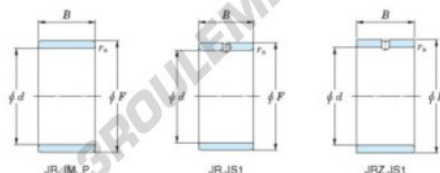

Bague intérieure JR45X55X22-JTEKT - JR45X55X22-JTEKT

<https://www.123roulement.com/roulement-palier/roulement-aiguilles/bague-interieure/jr45x55x22-jtekt>

Boundary dimensions

Metric series

Bearing No.	Boundary dimensions(mm)			
	d	F	B	rs
JR45x55x22	45	55	22	1

CARACTÉRISTIQUES PRODUIT

Marque	JTEKT
N° Ean13	3616060800473
Diam. intérieur	45 mm
Diam. intérieur	1.772" inch
Diam. extérieur	55 mm
Diam. extérieur	2.165" inch
Epaisseur	22 mm
Epaisseur	0.866" inch
Type	JR
Conditionnement	1
Norme	Sans norme