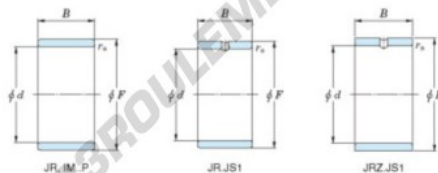

Bague intérieure JR50X55X25-JTEKT - JR50X55X25-JTEKT

<https://www.123roulement.com/roulement-palier/roulement-aiguilles/bague-interieure/jr50x55x25-jtekt>

Boundary dimensions

Metric series

Bearing No.	Boundary dimensions(mm)			
	d	F	B	rs
JR50x55x25	50	55	25	0,6

CARACTÉRISTIQUES PRODUIT

Marque	JTEKT
N° Ean13	3616060800497
Diam. intérieur	50 mm
Diam. extérieur	55 mm
Epaisseur	25 mm
Type	JR
Conditionnement	1

contact@123roulement.com

03 59 36 04 90

CRT4 de Lesquin 60 Rue Du Haut De Sainghin 59273 Fretin FRANCE