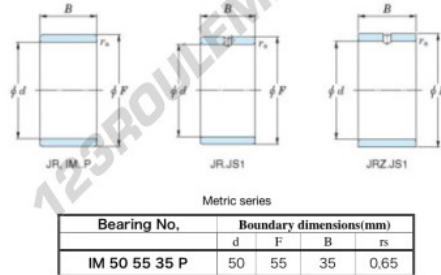

## Bague intérieure IM-50-55-35-P-JTEKT - IM-50-55-35-P-JTEKT

<https://www.123roulement.com/roulement-palier/roulement-aiguilles/bague-interieure/im-50-55-35-p-jtekt>

Boundary dimensions

### CARACTÉRISTIQUES PRODUIT

Marque	JTEKT
N° Ean13	3616060800503
Diam. intérieur	50 mm
Diam. extérieur	55 mm
Epaisseur	35 mm
Type	IM...P
Conditionnement	1

[contact@123roulement.com](mailto:contact@123roulement.com)