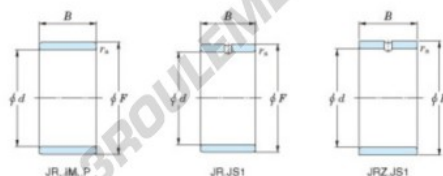

Bague intérieure JR50X58X22-JTEKT - JR50X58X22-JTEKT

<https://www.123roulement.com/roulement-palier/roulement-aiguilles/bague-interieure/jr50x58x22-jtekt>

Boundary dimensions

Metric series

Bearing No.	Boundary dimensions(mm)			
	d	F	B	rs
JR50x58x22	50	58	22	0,6

CARACTÉRISTIQUES PRODUIT

Marque	JTEKT
N° Ean13	3616060800534
Diam. intérieur	50 mm
Diam. extérieur	58 mm
Epaisseur	22 mm
Type	JR
Conditionnement	1

contact@123roulement.com

03 59 36 04 90

CRT4 de Lesquin 60 Rue Du Haut De Sainghin 59273 Fretin FRANCE