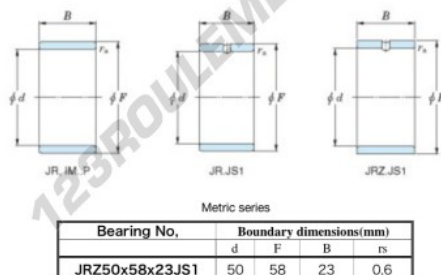

Bague intérieure JRZ50X58X23JS1-JTEKT - JRZ50X58X23JS1-JTEKT

<https://www.123roulement.com/roulement-palier/roulement-aiguilles/bague-interieure/jrz50x58x23js1-jtekt>

Boundary dimensions

CARACTÉRISTIQUES PRODUIT

Marque	JTEKT
N° Ean13	3616060800541
Diam. intérieur	50 mm
Diam. intérieur	1.969" inch
Diam. extérieur	58 mm
Diam. extérieur	2.283" inch
Epaisseur	23 mm
Epaisseur	0.906" inch
Type	JR...JS1
Conditionnement	1