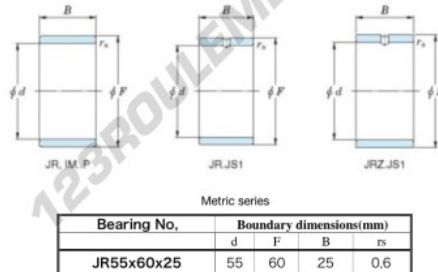

## Bague intérieure JR55X60X25-JTEKT - JR55X60X25-JTEKT

<https://www.123roulement.com/roulement-palier/roulement-aiguilles/bague-interieure/jr55x60x25-jtekt>

Boundary dimensions

### CARACTÉRISTIQUES PRODUIT

Marque	JTEKT
N° Ean13	3616060800619
Diam. intérieur	55 mm
Diam. intérieur	2.165" inch
Diam. extérieur	60 mm
Diam. extérieur	2.362" inch
Epaisseur	25 mm
Epaisseur	0.984" inch
Type	JR
Conditionnement	1