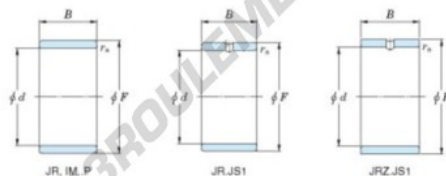

Bague intérieure IM-55-60-35-P-JTEKT - IM-55-60-35-P-JTEKT

<https://www.123roulement.com/roulement-palier/roulement-aiguilles/bague-interieure/im-55-60-35-p-jtekt>

Boundary dimensions

Metric series

Bearing No.	Boundary dimensions(mm)			
	d	F	B	rs
IM 55 60 35 P	55	60	35	0,65

CARACTÉRISTIQUES PRODUIT

Marque	JTEKT
N° Ean13	3616060802422
Diam. intérieur	55 mm
Diam. extérieur	60 mm
Epaisseur	35 mm
Type	IM...P
Conditionnement	1

contact@123roulement.com

03 59 36 04 90

CRT4 de Lesquin 60 Rue Du Haut De Sainghin 59273 Fretin FRANCE