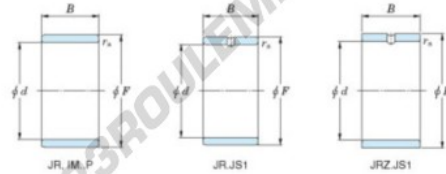

Bague intérieure JR55-60-35-JTEKT - JR55-60-35-JTEKT

<https://www.123roulement.com/roulement-palier/roulement-aiguilles/bague-interieure/jr55-60-35-jtekt>

Boundary dimensions

Metric series

Bearing No.	Boundary dimensions(mm)			
	d	F	B	rs
JR55x60x35	55	60	35	0.6

CARACTÉRISTIQUES PRODUIT

Marque	JTEKT
N° Ean13	3616060800640
Diam. intérieur	55 mm
Diam. extérieur	60 mm
Epaisseur	35 mm
Type	JR
Conditionnement	1

contact@123roulement.com

03 59 36 04 90

CRT4 de Lesquin 60 Rue Du Haut De Sainghin 59273 Fretin FRANCE