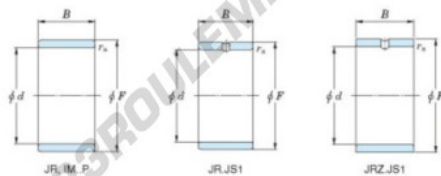

Bague intérieure JR55-63-45-JTEKT - JR55-63-45-JTEKT

<https://www.123roulement.com/roulement-palier/roulement-aiguilles/bague-interieure/jr55-63-45-jtekt>

Boundary dimensions

Metric series

Bearing No.	Boundary dimensions(mm)			
	d	F	B	rs
JR55x63x45	55	63	45	1

CARACTÉRISTIQUES PRODUIT

Marque	JTEKT
N° Ean13	3616060800664
Diam. intérieur	55 mm
Diam. extérieur	63 mm
Epaisseur	45 mm
Type	JR
Conditionnement	1

contact@123roulement.com

03 59 36 04 90

CRT4 de Lesquin 60 Rue Du Haut De Sainghin 59273 Fretin FRANCE