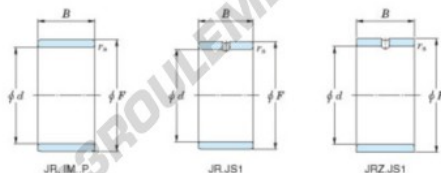

## Bague intérieure JR55-65-30-JTEKT - JR55-65-30-JTEKT

<https://www.123roulement.com/roulement-palier/roulement-aiguilles/bague-interieure/jr55-65-30-jtekt>

Boundary dimensions

Metric series

Bearing No.	Boundary dimensions(mm)			
	d	F	B	rs
JR55x65x30	55	65	30	1

## CARACTÉRISTIQUES PRODUIT

Marque	JTEKT
N° Ean13	3616060800671
Diam. intérieur	55 mm
Diam. extérieur	65 mm
Epaisseur	30 mm
Type	JR
Conditionnement	1

[contact@123roulement.com](mailto:contact@123roulement.com)