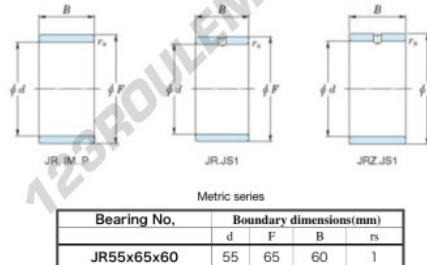

Bague intérieure JR55-65-60-JTEKT - JR55-65-60-JTEKT

<https://www.123roulement.com/roulement-palier/roulement-aiguilles/bague-interieure/jr55-65-60-jtekt>

Boundary dimensions

CARACTÉRISTIQUES PRODUIT

Marque	JTEKT
N° Ean13	3616060800688
Diam. intérieur	55 mm
Diam. extérieur	65 mm
Epaisseur	60 mm
Type	JR
Conditionnement	1