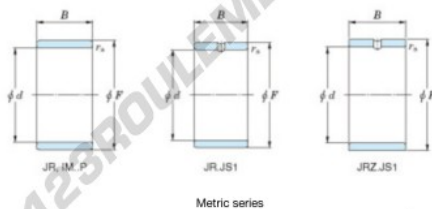

Bague intérieure JR60X70X25-JTEKT - JR60X70X25-JTEKT

<https://www.123roulement.com/roulement-palier/roulement-aiguilles/bague-interieure/jr60x70x25-jtekt>

Boundary dimensions

Metric series

Bearing No.	Boundary dimensions(mm)			
	d	F	B	rs
JR60x70x25	60	70	25	1

CARACTÉRISTIQUES PRODUIT

Marque	JTEKT
N° Ean13	3616060800732
Diam. intérieur	60 mm
Diam. extérieur	70 mm
Epaisseur	25 mm
Type	JR
Conditionnement	1

contact@123roulement.com

03 59 36 04 90

CRT4 de Lesquin 60 Rue Du Haut De Sainghin 59273 Fretin FRANCE