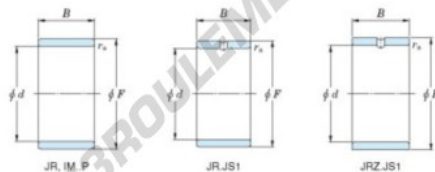

## Bague intérieure JR60X70X30-JTEKT - JR60X70X30-JTEKT

<https://www.123roulement.com/roulement-palier/roulement-aiguilles/bague-interieure/jr60x70x30-jtekt>

Boundary dimensions

Metric series

Bearing No.	Boundary dimensions(mm)			
	d	F	B	rs
JR60x70x30	60	70	30	1

### CARACTÉRISTIQUES PRODUIT

Marque	JTEKT
N° Ean13	3616060800749
Diam. intérieur	60 mm
Diam. extérieur	70 mm
Epaisseur	30 mm
Type	-
Conditionnement	-
Norme	-

[contact@123roulement.com](mailto:contact@123roulement.com)