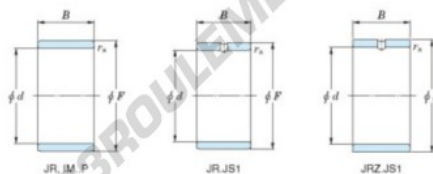

Bague intérieure JR65X72X45-JTEKT - JR65X72X45-JTEKT

<https://www.123roulement.com/roulement-palier/roulement-aiguilles/bague-interieure/jr65x72x45-jtekt>

Boundary dimensions

Metric series

Bearing No.	Boundary dimensions(mm)			
	d	F	B	rs
JR65x72x45	65	72	45	1

CARACTÉRISTIQUES PRODUIT

Marque	JTEKT
N° Ean13	3616060800787
Diam. intérieur	65 mm
Diam. intérieur	2.559" inch
Diam. extérieur	72 mm
Diam. extérieur	2.835" inch
Epaisseur	45 mm
Epaisseur	1.772" inch
Type	JR
Conditionnement	1