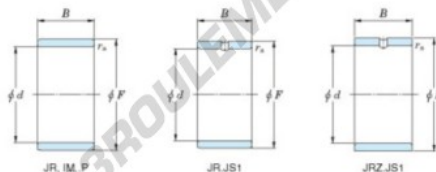

Bague intérieure JR65X73X35-JTEKT - JR65X73X35-JTEKT

<https://www.123roulement.com/roulement-palier/roulement-aiguilles/bague-interieure/jr65x73x35-jtekt>

Boundary dimensions

Metric series

Bearing No.	Boundary dimensions(mm)			
	d	F	B	rs
JR65x73x35	65	73	35	0.6

CARACTÉRISTIQUES PRODUIT

Marque	JTEKT
N° Ean13	3616060800800
Diam. intérieur	65 mm
Diam. extérieur	73 mm
Epaisseur	35 mm
Type	JR
Conditionnement	1

contact@123roulement.com

03 59 36 04 90

CRT4 de Lesquin 60 Rue Du Haut De Sainghin 59273 Fretin FRANCE