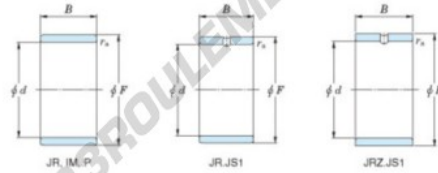

## Bague intérieure JR65X75X30-JTEKT - JR65X75X30-JTEKT

<https://www.123roulement.com/roulement-palier/roulement-aiguilles/bague-interieure/jr65x75x30-jtekt>

Boundary dimensions

Metric series

Bearing No.	Boundary dimensions(mm)			
	d	F	B	rs
JR65x75x30	65	75	30	1

## CARACTÉRISTIQUES PRODUIT

Marque	JTEKT
N° Ean13	3616060800824
Diam. intérieur	65 mm
Diam. extérieur	75 mm
Epaisseur	30 mm
Type	JR
Conditionnement	1

[contact@123roulement.com](mailto:contact@123roulement.com)