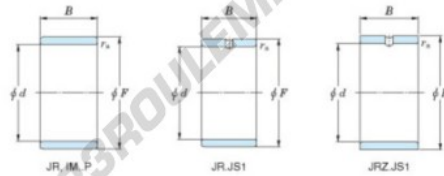

Bague intérieure JR65X75X60-JTEKT - JR65X75X60-JTEKT

<https://www.123roulement.com/roulement-palier/roulement-aiguilles/bague-interieure/jr65x75x60-jtekt>

Boundary dimensions

Metric series

Bearing No.	Boundary dimensions(mm)			
	d	F	B	rs
JR65x75x60	65	75	60	1

CARACTÉRISTIQUES PRODUIT

Marque	JTEKT
N° Ean13	3616060800831
Diam. intérieur	65 mm
Diam. extérieur	75 mm
Epaisseur	60 mm
Type	JR
Conditionnement	1

contact@123roulement.com

03 59 36 04 90

CRT4 de Lesquin 60 Rue Du Haut De Sainghin 59273 Fretin FRANCE