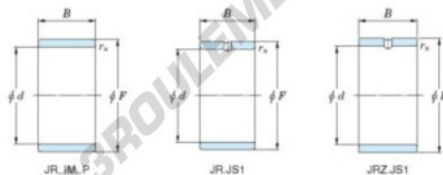

Bague intérieure JR70X80X54-JTEKT - JR70X80X54-JTEKT

<https://www.123roulement.com/roulement-palier/roulement-aiguilles/bague-interieure/jr70x80x54-jtekt>

Boundary dimensions

Metric series

Bearing No.	Boundary dimensions(mm)			
	d	F	B	rs
JR70x80x54	70	80	54	1

CARACTÉRISTIQUES PRODUIT

Marque	JTEKT
N° Ean13	3616060800879
Diam. intérieur	70 mm
Diam. extérieur	80 mm
Epaisseur	54 mm
Type	JR
Conditionnement	1

contact@123roulement.com

03 59 36 04 90

CRT4 de Lesquin 60 Rue Du Haut De Sainghin 59273 Fretin FRANCE