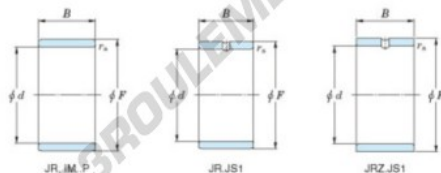

## Bague intérieure JR70X80X60-JTEKT - JR70X80X60-JTEKT

<https://www.123roulement.com/roulement-palier/roulement-aiguilles/bague-interieure/jr70x80x60-jtekt>

Boundary dimensions

Metric series

Bearing No.	Boundary dimensions(mm)			
	d	F	B	rs
JR70x80x60	70	80	60	1

## CARACTÉRISTIQUES PRODUIT

Marque	JTEKT
N° Ean13	3616060800886
Diam. intérieur	70 mm
Diam. intérieur	2.756" inch
Diam. extérieur	80 mm
Diam. extérieur	3.15" inch
Epaisseur	60 mm
Epaisseur	2.362" inch
Type	JR
Conditionnement	1