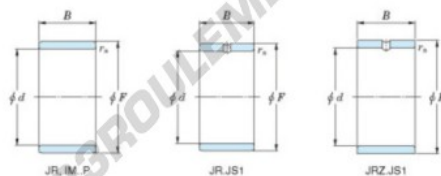

Bague intérieure JR75X85X30-JTEKT - JR75X85X30-JTEKT

<https://www.123roulement.com/roulement-palier/roulement-aiguilles/bague-interieure/jr75x85x30-jtekt>

Boundary dimensions

Metric series

Bearing No.	Boundary dimensions(mm)			
	d	F	B	rs
JR75x85x30	75	85	30	1

CARACTÉRISTIQUES PRODUIT

Marque	JTEKT
N° Ean13	3616060800909
Diam. intérieur	75 mm
Diam. extérieur	85 mm
Epaisseur	30 mm
Type	JR
Conditionnement	1

contact@123roulement.com

03 59 36 04 90

CRT4 de Lesquin 60 Rue Du Haut De Sainghin 59273 Fretin FRANCE