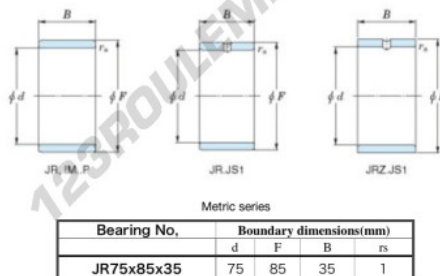

Bague intérieure JR75X85X35-JTEKT - JR75X85X35-JTEKT

<https://www.123roulement.com/roulement-palier/roulement-aiguilles/bague-interieure/jr75x85x35-jtekt>

Boundary dimensions

CARACTÉRISTIQUES PRODUIT

Marque	JTEKT
N° Ean13	3616060800916
Diam. intérieur	75 mm
Diam. extérieur	85 mm
Epaisseur	35 mm
Type	JR
Conditionnement	1