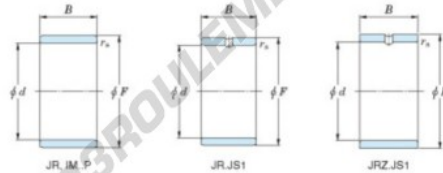

Bague intérieure JR75X85X54-JTEKT - JR75X85X54-JTEKT

<https://www.123roulement.com/roulement-palier/roulement-aiguilles/bague-interieure/jr75x85x54-jtekt>

Boundary dimensions

Metric series

Bearing No.	Boundary dimensions(mm)			
	d	F	B	rs
JR75x85x54	75	85	54	1

CARACTÉRISTIQUES PRODUIT

Marque	JTEKT
N° Ean13	3616060800923
Diam. intérieur	75 mm
Diam. extérieur	85 mm
Epaisseur	54 mm
Type	JR
Conditionnement	1

contact@123roulement.com

03 59 36 04 90

CRT4 de Lesquin 60 Rue Du Haut De Sainghin 59273 Fretin FRANCE