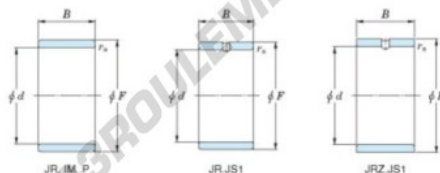

Bague intérieure JR80X90X25-JTEKT - JR80X90X25-JTEKT

<https://www.123roulement.com/roulement-palier/roulement-aiguilles/bague-interieure/jr80x90x25-jtekt>

Boundary dimensions

Metric series

Bearing No.	Boundary dimensions(mm)			
	d	F	B	rs
JR80x90x25	80	90	25	1

CARACTÉRISTIQUES PRODUIT

Marque	JTEKT
N° Ean13	3616060800930
Diam. intérieur	80 mm
Diam. extérieur	90 mm
Epaisseur	25 mm
Type	JR
Conditionnement	1

contact@123roulement.com

03 59 36 04 90

CRT4 de Lesquin 60 Rue Du Haut De Sainghin 59273 Fretin FRANCE