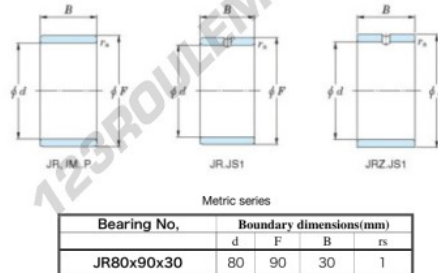

## Bague intérieure JR80X90X30-JTEKT - JR80X90X30-JTEKT

<https://www.123roulement.com/roulement-palier/roulement-aiguilles/bague-interieure/jr80x90x30-jtekt>

Boundary dimensions

### CARACTÉRISTIQUES PRODUIT

Marque	JTEKT
N° Ean13	3616060800947
Diam. intérieur	80 mm
Diam. extérieur	90 mm
Epaisseur	30 mm
Type	JR
Conditionnement	1

[contact@123roulement.com](mailto:contact@123roulement.com)