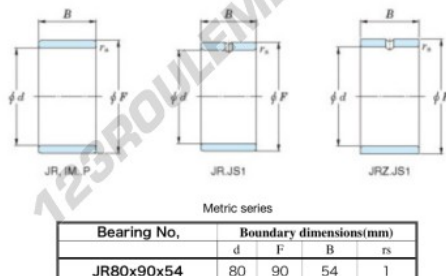

## Bague intérieure JR80X90X54-JTEKT - JR80X90X54-JTEKT

<https://www.123roulement.com/roulement-palier/roulement-aiguilles/bague-interieure/jr80x90x54-jtekt>

Boundary dimensions

## CARACTÉRISTIQUES PRODUIT

Marque	JTEKT
N° Ean13	3616060800961
Diam. intérieur	80 mm
Diam. extérieur	90 mm
Epaisseur	54 mm
Type	JR
Conditionnement	1

[contact@123roulement.com](mailto:contact@123roulement.com)