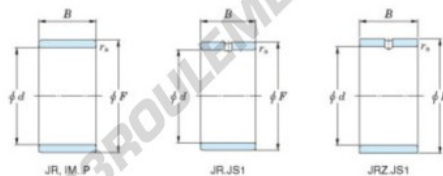

Bague intérieure JR85X95X26-JTEKT - JR85X95X26-JTEKT

<https://www.123roulement.com/roulement-palier/roulement-aiguilles/bague-interieure/jr85x95x26-jtekt>

Boundary dimensions

Metric series

Bearing No.	Boundary dimensions(mm)			
	d	F	B	rs
JR85x95x26	85	95	26	1

CARACTÉRISTIQUES PRODUIT

Marque	JTEKT
N° Ean13	3616060800978
Diam. intérieur	85 mm
Diam. extérieur	95 mm
Epaisseur	26 mm
Type	JR
Conditionnement	1

contact@123roulement.com

03 59 36 04 90

CRT4 de Lesquin 60 Rue Du Haut De Sainghin 59273 Fretin FRANCE