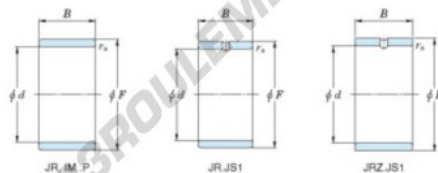

Bague intérieure JR85X95X36-JTEKT - JR85X95X36-JTEKT

<https://www.123roulement.com/roulement-palier/roulement-aiguilles/bague-interieure/jr85x95x36-jtekt>

Boundary dimensions

Metric series

Bearing No.	Boundary dimensions(mm)			
	d	F	B	rs
JR85x95x36	85	95	36	1

CARACTÉRISTIQUES PRODUIT

Marque	JTEKT
N° Ean13	3616060800992
Diam. intérieur	85 mm
Diam. intérieur	3.346" inch
Diam. extérieur	95 mm
Diam. extérieur	3.74" inch
Epaisseur	36 mm
Epaisseur	1.417" inch
Type	JR
Conditionnement	1