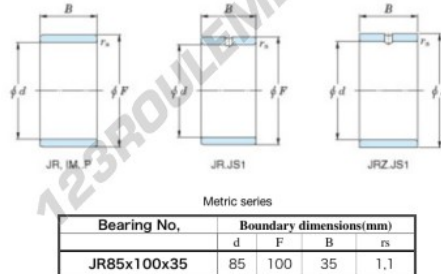

Bague intérieure JR85X100X35-JTEKT - JR85X100X35-JTEKT

<https://www.123roulement.com/roulement-palier/roulement-aiguilles/bague-interieure/jr85x100x35-jtekt>

Boundary dimensions

CARACTÉRISTIQUES PRODUIT

Marque	JTEKT
N° Ean13	3616060801005
Diam. intérieur	85 mm
Diam. extérieur	100 mm
Epaisseur	35 mm
Type	JR
Conditionnement	1