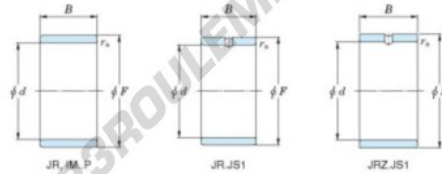

## Bague intérieure JR90X100X30-JTEKT - JR90X100X30-JTEKT

<https://www.123roulement.com/roulement-palier/roulement-aiguilles/bague-interieure/jr90x100x30-jtekt>

Boundary dimensions

Metric series

Bearing No.	Boundary dimensions(mm)			
	d	F	B	rs
JR90x100x30	90	100	30	1

## CARACTÉRISTIQUES PRODUIT

Marque	JTEKT
N° Ean13	3616060801036
Diam. intérieur	90 mm
Diam. extérieur	100 mm
Epaisseur	30 mm
Type	JR
Conditionnement	1

[contact@123roulement.com](mailto:contact@123roulement.com)