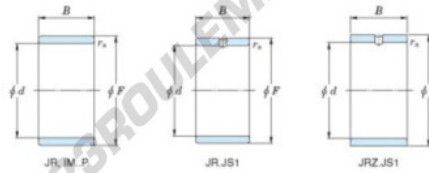

## Bague intérieure JR120X130X30-JTEKT - JR120X130X30-JTEKT

<https://www.123roulement.com/roulement-palier/roulement-aiguilles/bague-interieure/jr120x130x30-jtekt>

Boundary dimensions

Metric series

Bearing No.	Boundary dimensions(mm)			
	d	F	B	rs
JR120x130x30	120	130	30	1

## CARACTÉRISTIQUES PRODUIT

Marque	JTEKT
N° Ean13	3616060801173
Diam. intérieur	120 mm
Diam. extérieur	130 mm
Epaisseur	30 mm
Type	JR
Conditionnement	1

[contact@123roulement.com](mailto:contact@123roulement.com)