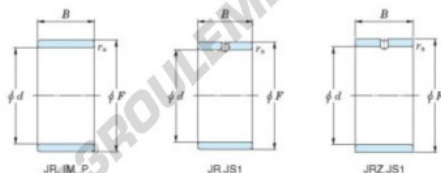

Bague intérieure JR120X135X45-JTEKT - JR120X135X45-JTEKT

<https://www.123roulement.com/roulement-palier/roulement-aiguilles/bague-interieure/jr120x135x45-jtekt>

Boundary dimensions

Metric series

Bearing No.	Boundary dimensions(mm)			
	d	F	B	rs
JR120x135x45	120	135	45	1,1

CARACTÉRISTIQUES PRODUIT

Marque	JTEKT
N° Ean13	3616060801180
Diam. intérieur	120 mm
Diam. extérieur	135 mm
Epaisseur	45 mm
Type	JR
Conditionnement	1

contact@123roulement.com

03 59 36 04 90

CRT4 de Lesquin 60 Rue Du Haut De Sainghin 59273 Fretin FRANCE