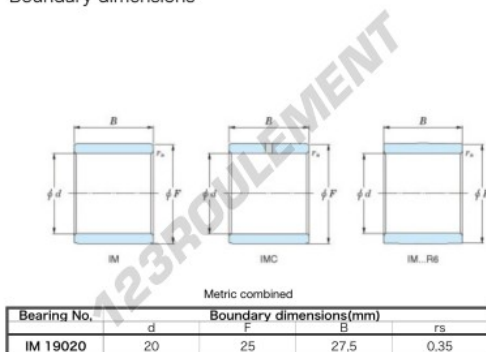

## Bague intérieure IM-19020-JTEKT - IM-19020-JTEKT

<https://www.123roulement.com/roulement-palier/roulement-aiguilles/bague-interieure/im-19020-jtekt>

Boundary dimensions

### CARACTÉRISTIQUES PRODUIT

|                 |               |
|-----------------|---------------|
| Marque          | JTEKT         |
| N° Ean13        | 3616060801296 |
| Diam. intérieur | 20 mm         |
| Diam. extérieur | 25 mm         |
| Epaisseur       | 27.5 mm       |
| Type            | IM...P        |
| Conditionnement | 1             |