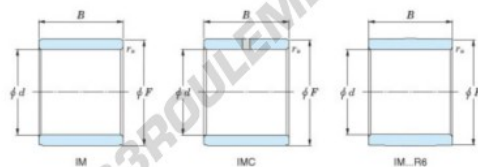

## Bague intérieure IM-20635-JTEKT - IM-20635-JTEKT

<https://www.123roulement.com/roulement-palier/roulement-aiguilles/bague-interieure/im-20635-jtekt>

Boundary dimensions

Metric combined

Bearing No.	Boundary dimensions(mm)			
	d	F	B	rs
IM 20635	35	40	32	0,35

## CARACTÉRISTIQUES PRODUIT

Marque	JTEKT
N° Ean13	3616060801364
Diam. intérieur	35 mm
Diam. extérieur	40 mm
Epaisseur	32 mm
Type	IM...P
Conditionnement	1

[contact@123roulement.com](mailto:contact@123roulement.com)