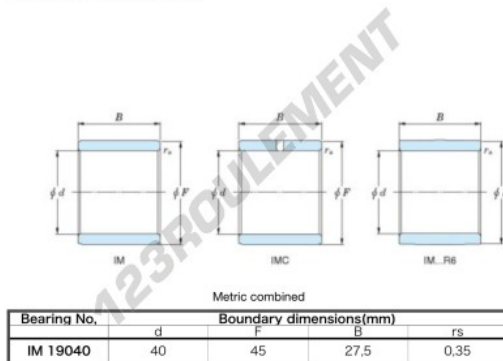

## Bague intérieure IM-19040-JTEKT - IM-19040-JTEKT

<https://www.123roulement.com/roulement-palier/roulement-aiguilles/bague-interieure/im-19040-jtekt>

Boundary dimensions

### CARACTÉRISTIQUES PRODUIT

Marque	JTEKT
N° Ean13	3616060801371
Diam. intérieur	40 mm
Diam. extérieur	45 mm
Epaisseur	27.5 mm
Type	IM...P
Conditionnement	1

[contact@123roulement.com](mailto:contact@123roulement.com)