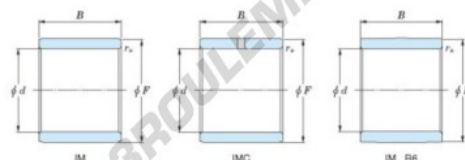

Bague intérieure IM-19045-JTEKT - IM-19045-JTEKT

<https://www.123roulement.com/roulement-palier/roulement-aiguilles/bague-interieure/im-19045-jtekt>

Boundary dimensions

Metric combined

Bearing No.	Boundary dimensions(mm)			
	d	F	B	rs
IM 19045	45	50	30,5	0,65

CARACTÉRISTIQUES PRODUIT

Marque	JTEKT
N° Ean13	3616060801395
Diam. intérieur	45 mm
Diam. extérieur	50 mm
Epaisseur	30.5 mm
Type	IM...P
Conditionnement	1

contact@123roulement.com

03 59 36 04 90

CRT4 de Lesquin 60 Rue Du Haut De Sainghin 59273 Fretin FRANCE