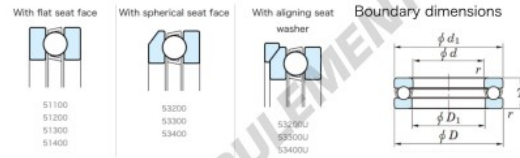

Butée à billes 51103-JTEKT - 51103-JTEKT

<https://www.123roulement.com/roulement-palier/roulement-bille/butee/51103-jtekt>

Bearing No.	Boundary dimensions (mm)				Basic load ratings (kN)		Fatigue load	Limiting
	d	D	T	r	C ₀	C	speed (min-1) Dynamic	
51103	17	30	9	0.5	13.5	18.2	0.82	6100

CARACTÉRISTIQUES PRODUIT

Marque	JTEKT
N° Ean13	4549250134609
Diam. intérieur	17 mm
Diam. intérieur	0.669" inch
Diam. extérieur	30 mm
Diam. extérieur	1.181" inch
Epaisseur	9 mm
Epaisseur	0.354" inch
Vitesse limite	6100 rpm
Charge dynamique	13.5 kN
Charge statique	18.2 kN
Conditionnement	1
Norme	Sans norme