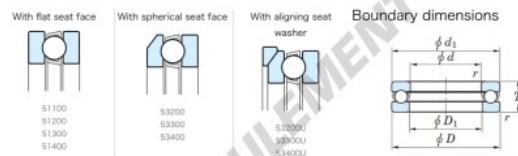

## Butée à billes 51108-JTEKT - 51108-JTEKT

<https://www.123roulement.com/roulement-palier/roulement-bille/butee/51108-jtekt>

Tapered Ball Bearings - Single Direction									
Bearing No.	Boundary dimensions (mm)				Basic load ratings (kN)		Fatigue load		Limiting
	d	D	T	t	C <sub>0</sub>	C	C <sub>0</sub> (kN)	C (kN)	Speed (rpm) - 1) Overall life
51108	40	60	13	0.6	33.6	62.8	2.85	3400	

## CARACTÉRISTIQUES PRODUIT

Marque	JTEKT
N° Ean13	4549250134715
Diam. intérieur	40 mm
Diam. extérieur	60 mm
Epaisseur	13 mm
Vitesse limite	3400 rpm
Charge dynamique	33.6 kN
Charge statique	62.8 kN
Conditionnement	1