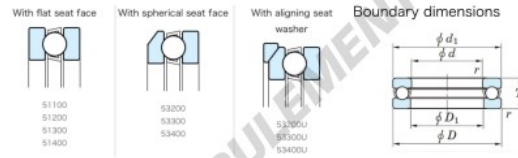

Butée à billes 51112-JTEKT - 51112-JTEKT

<https://www.123roulement.com/roulement-palier/roulement-bille/butee/51112-jtekt>

Thrust Ball Bearings - Single Direction

Bearing No.	Boundary dimensions (mm)				Basic load ratings (kN)		Fatigue load limit (kN)	Limiting speed (min-1)
	d	D	T	r	C ₀	C		
51112	60	85	17	1	51.8	113	5.1	2600

CARACTÉRISTIQUES PRODUIT

Marque	JTEKT
N° Ean13	4549250134753
Diam. intérieur	60 mm
Diam. intérieur	2.362" inch
Diam. extérieur	85 mm
Diam. extérieur	3.346" inch
Epaisseur	17 mm
Epaisseur	0.669" inch
Vitesse limite	2600 rpm
Charge dynamique	51.8 kN
Charge statique	113 kN
Conditionnement	1