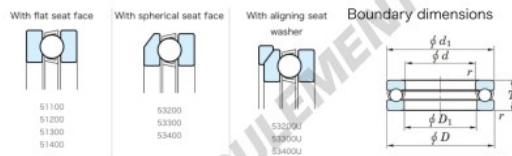

Butée à billes 51336-JTEKT - 51336-JTEKT

<https://www.123roulement.com/roulement-palier/roulement-bille/butee/51336-jtekt>

Thrust Ball Bearings - Single Direction

Bearing No.	Boundary dimensions(mm)				Basic load ratings(kN)			Fatigue load limit(kN)		Limiting speed(r/min)
	d	D	B	W	C ₀	C	C ₁₀	C ₉₀	Speed	
51336	180	300	95	3	578	1580	462	450		

CARACTÉRISTIQUES PRODUIT

Marque	JTEKT
N° Ean13	3616060802880
Diam. intérieur	180 mm
Diam. extérieur	300 mm
Epaisseur	95 mm
Vitesse limite	490 rpm
Charge dynamique	578 kN
Charge statique	1580 kN
Conditionnement	1