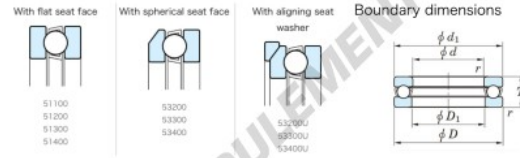

Butée à billes 51272-JTEKT - 51272-JTEKT

<https://www.123roulement.com/roulement-palier/roulement-bille/butee/51272-jtekt>

Thrust Ball Bearings - Single Direction

Bearing No.	Boundary dimensions (mm)				Basic load ratings (kN)		Fatigue load limit (kN)	Limiting speed (min-1)
	d	D	T	df	C ₀	C	lim	
51272	360	500	110	4	876	3500	76.1	340

CARACTÉRISTIQUES PRODUIT

Marque	JTEKT
N° Ean13	3616060803108
Diam. intérieur	360 mm
Diam. extérieur	500 mm
Epaisseur	110 mm
Vitesse limite	340 rpm
Charge dynamique	876 kN
Charge statique	3500 kN
Conditionnement	1