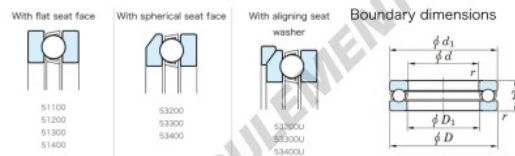

## Butée à billes 53306-JTEKT - 53306-JTEKT

<https://www.123roulement.com/roulement-palier/roulement-bille/butee/53306-jtekt>

Thrust Ball Bearings - Single Direction

Bearing No.	Boundary dimensions (mm)				Basic load ratings (kN)		Fatigue load	Limiting
	d	D	T	r	C <sub>0</sub>	C	(kN) speed (min-1)	
53306	30	60	22.6	1	53.5	78.7	3.55	2700

## CARACTÉRISTIQUES PRODUIT

Marque	JTEKT
N° Ean13	3616060803207
Diam. intérieur	30 mm
Diam. extérieur	60 mm
Epaisseur	22.6 mm
Vitesse limite	2700 rpm
Charge dynamique	53.5 kN
Charge statique	78.7 kN
Conditionnement	1