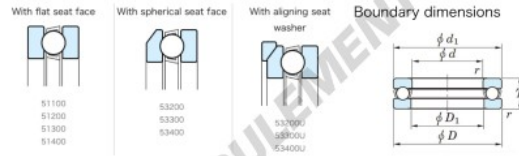

Butée à billes 53212-JTEKT - 53212-JTEKT

<https://www.123roulement.com/roulement-palier/roulement-bille/butee/53212-jtekt>

Thrust Ball Bearings - Single Direction

Bearing No.	Boundary dimensions(mm)				Basic load ratings(kN)		Fatigue load limit(kN) Ca	Limiting speed(min-1) Grease oil
	d	D	T	rmax	Ca	C0a		
53212	60	95	28	1	92	179	8.65	1900

CARACTÉRISTIQUES PRODUIT

Marque	JTEKT
N° Ean13	3616060803375
Diam. intérieur	60 mm
Diam. extérieur	95 mm
Epaisseur	28 mm
Vitesse limite	1900 rpm
Charge dynamique	92 kN
Charge statique	179 kN
Conditionnement	1